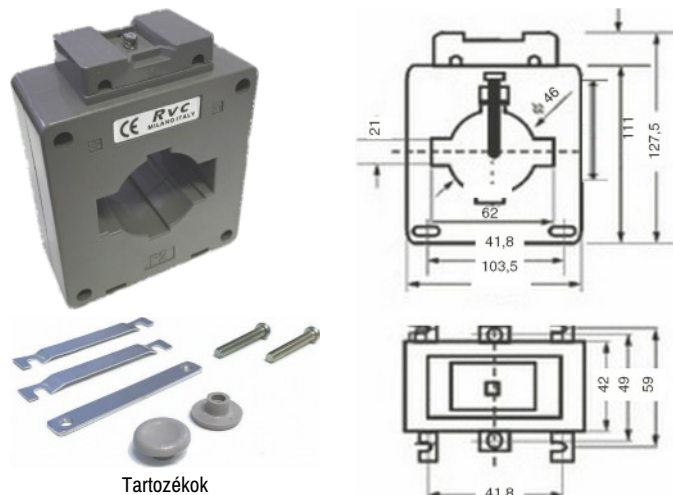

**Áramváltó 50 mm átmérőjű kábelhez, ill. 50x20 és 60x20 mm vízszintes áramsinhez, TAR6E**

Ip	Osztálypontosság / P			Is		Súly
	Cl.: 0.5	Cl.: 1	Cl.: 3	Típusjel		
A	VA	VA	VA	5A	1A	kg
400	5	7	10	TAR6E 400A	TAR6 1E 400A	0,7
500	5	7	10	TAR6E 500A	TAR6 1E 500A	0,7
600	5	7	10	TAR6E 600A	TAR6 1E 600A	0,7
800	7	10	15	TAR6E 800A	TAR6 1E 800A	0,8
1000	7	10	15	TAR6E 1000A	TAR6 1E 1000A	0,8
1200	7	10	15	TAR6E 1200A	TAR6 1E 1200A	0,8
1500	7	10	15	TAR6E 1500A	TAR6 1E 1500A	1
2000	10	13	16	TAR6E 2000A	TAR6 1E 2000A	1

**Áramváltó 32 mm átmérőjű kábelhez, ill. 60x30 mm vízszintes áramsinhez, TAR63E**

Ip	Osztálypontosság / P			Is		Súly
	Cl.: 0.5	Cl.: 1	Cl.: 3	Típusjel		
A	VA	VA	VA	5A	1A	kg
400	5	7	10	TAR63E 400A	TAR63 1E 400A	0,7
500	5	7	10	TAR63E 500A	TAR63 1E 500A	0,7
600	5	7	10	TAR63E 600A	TAR63 1E 600A	0,7
800	7	10	15	TAR63E 800A	TAR63 1E 800A	0,8
1000	7	10	15	TAR63E 1000A	TAR63 1E 1000A	0,8
1200	7	10	15	TAR63E 1200A	TAR63 1E 1200A	0,8
1500	7	10	15	TAR63E 1500A	TAR63 1E 1500A	1
2000	10	13	16	TAR63E 2000A	TAR63 1E 2000A	1